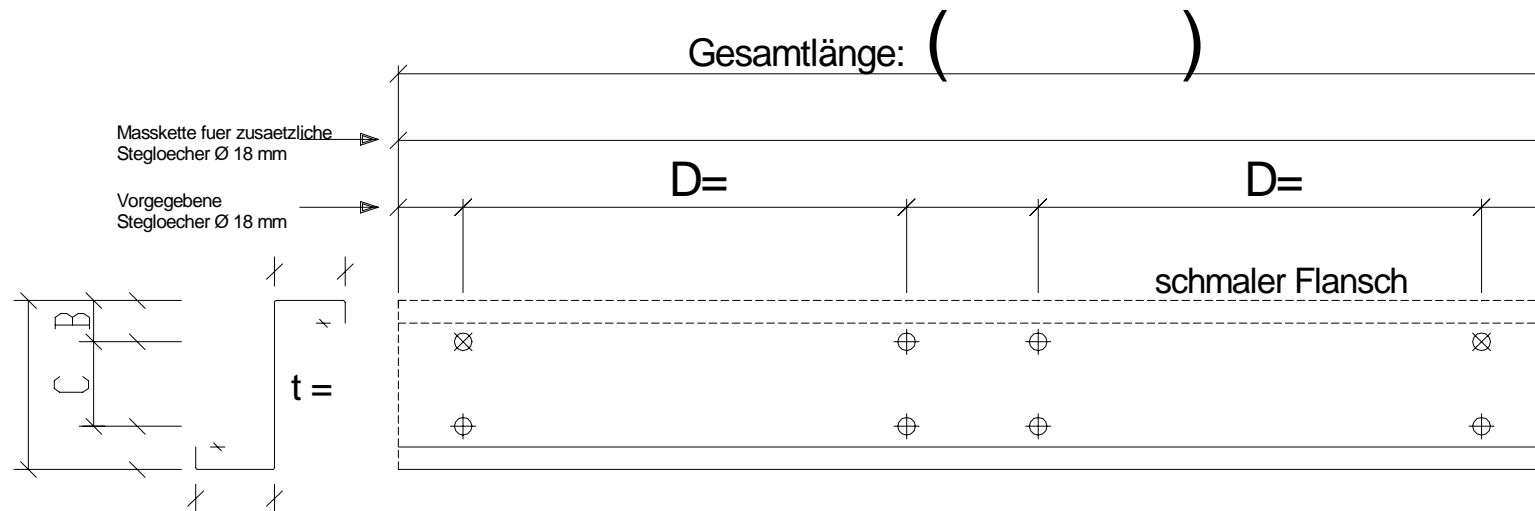

Bartmann Total Solutions in Steel Buildings
 Casa Mondiale
 CH-6745 Giornico / TI
<http://www.pfetten.com/>

Standard - Stosslasche / Innenfeldstosslasche

Total: _____ m

 Order Nr.: () ()
 Bezeichnung: () ()

Positionsnummer: () Stückzahl: () wie abgebildet

Positionsnummer: () Stückzahl: () spiegelbildlich

Diese Stückliste ist nur für die Verwendung mit original BTSSB - Produkten vorgesehen. Zuwiderhandlungen können sowohl zivil- als auch strafrechtliche Konsequenzen nach sich ziehen!