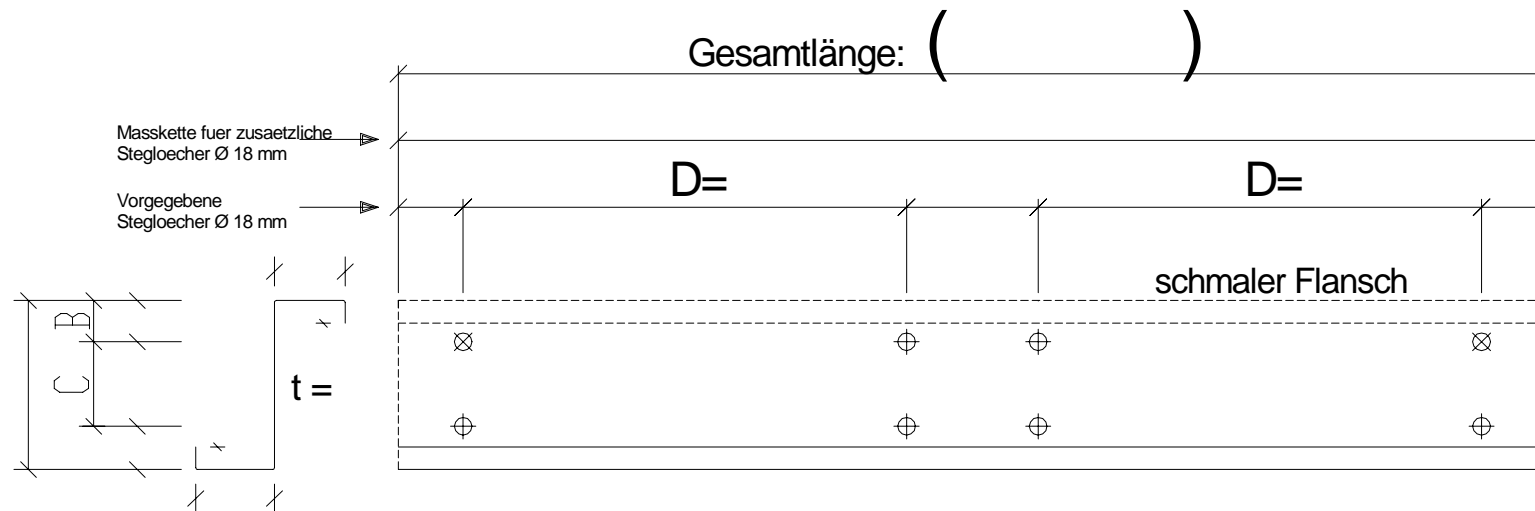

Bartmann Total Solutions in Steel Buildings
 Casa Mondiale
 CH-6745 Giornico / TI
<http://www.pfetten.com/>

Standard - Stosslasche / Innenfeldstosslasche

Total: _____ m

Order Nr.: () Bezeichnung: ()

Positionsnummer: () Stückzahl: () wie abgebildet

Positionsnummer: () Stückzahl: () spiegelbildlich

Diese Stückliste ist nur für die Verwendung mit original BTSSB - Produkten vorgesehen. Zuwiderhandlungen können sowohl zivil- als auch strafrechtliche Konsequenzen nach sich ziehen!