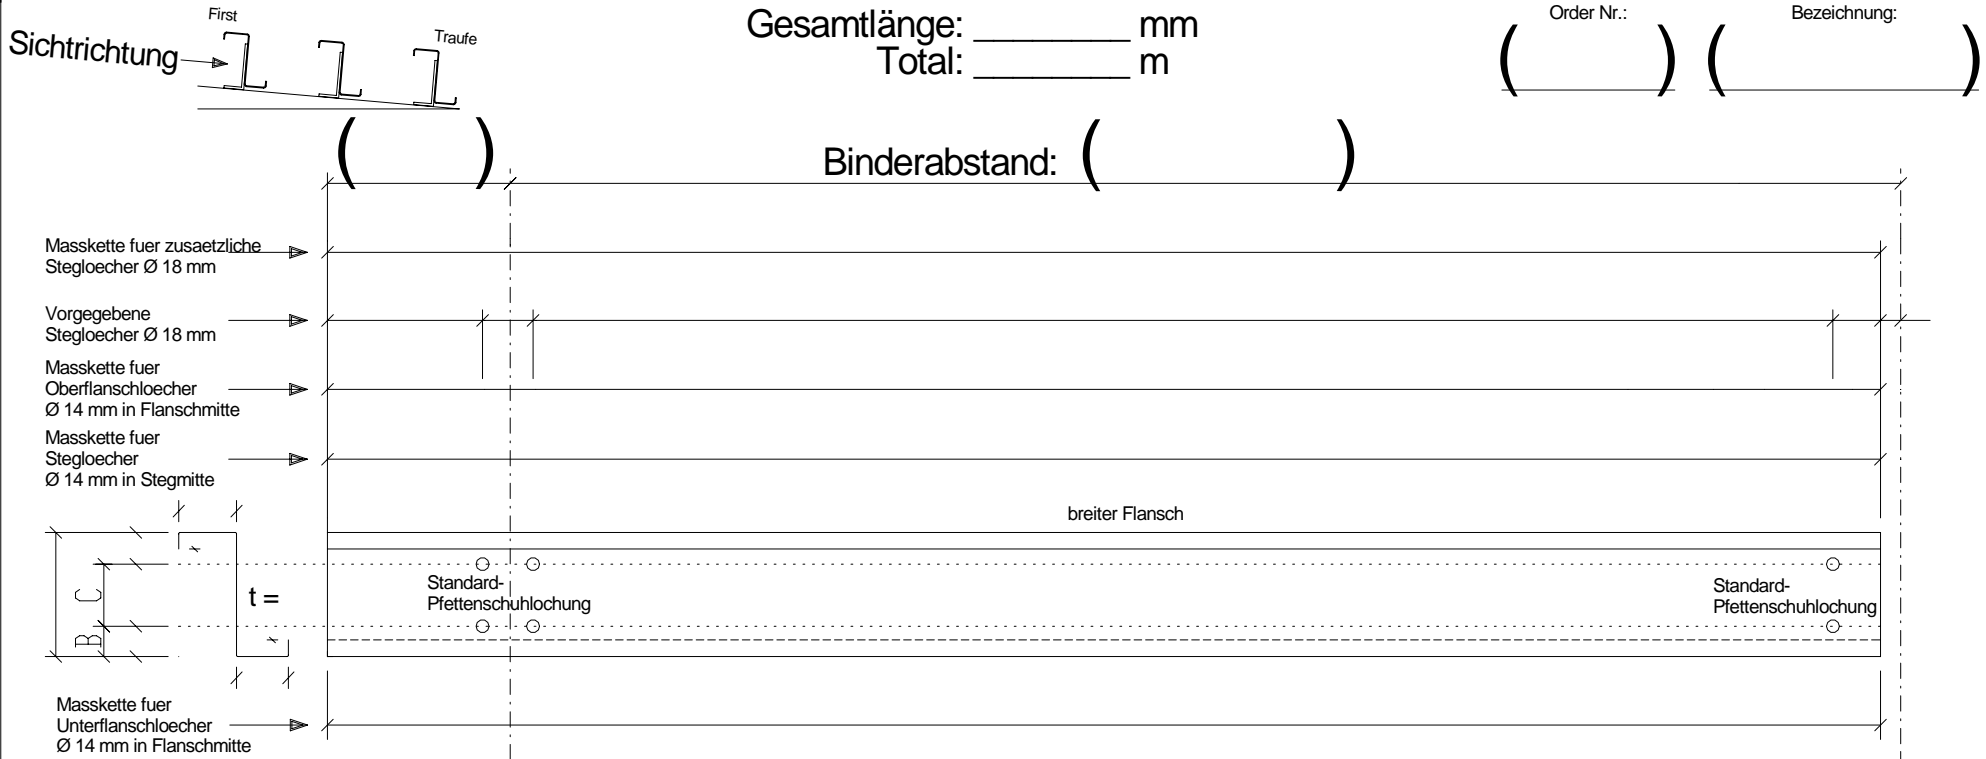

## 1.) 1-Feldträgersystem mit Stumpfstoss Endfeldpfette P1 / P1x

Positionsnummer: ( )      Stückzahl: ( ) wie abgebildet

Positionsnummer: ( )      Stückzahl: ( ) spiegelbildlich

Diese Stückliste ist nur für die Verwendung mit original BTSSB - Produkten vorgesehen. Zuwiderhandlungen können sowohl zivil- als auch strafrechtliche Konsequenzen nach sich ziehen!

Auftraggeber:

Auftragsnummer:

BTSSB - Angebotsnummer: ( )

Seite: ( ) von ( ) Seiten