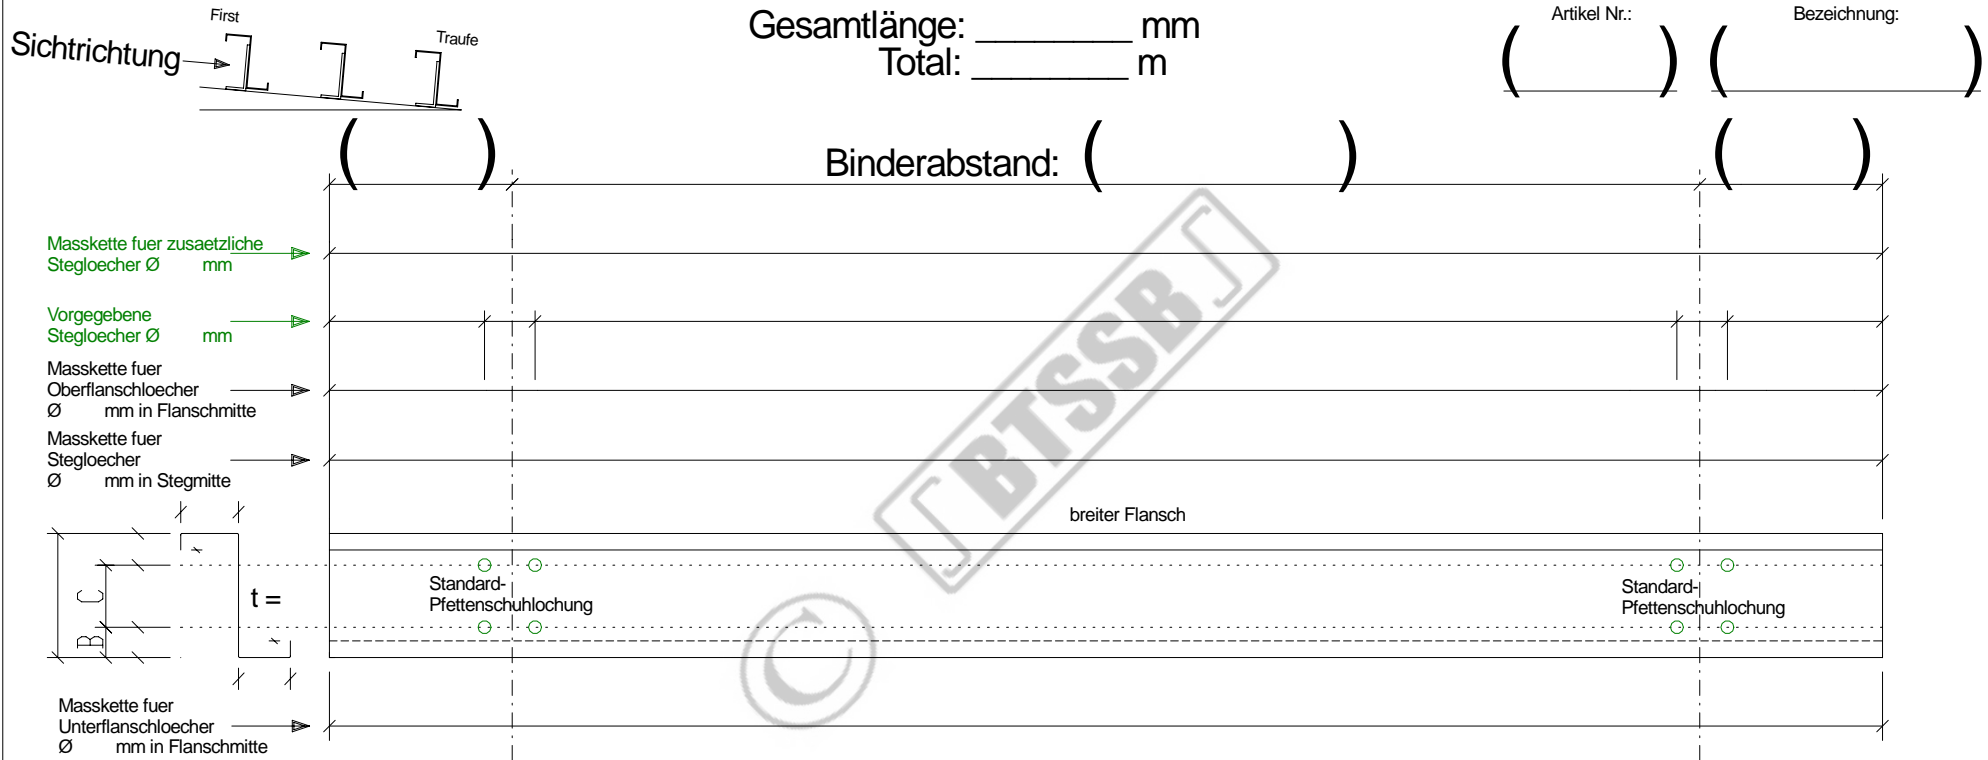

Bartmann Total Solutions in Steel Buildings  
 Casa Mondiale, CH-6745 Giornico / TI  
[http://www.stahlpfetten.com/detail\\_sheets/zed\\_butt\\_system/zed\\_butt\\_system.html](http://www.stahlpfetten.com/detail_sheets/zed_butt_system/zed_butt_system.html)  
[info@pfetten.com](mailto:info@pfetten.com) <http://www.purlins.eu/>

## 1.) 1-Feldträgersystem Einfeldpfette

Positionsnummer: ( )      Stückzahl: ( ) wie abgebildet

Positionsnummer: ( )      Stückzahl: ( ) spiegelbildlich

Diese Stückliste ist nur für die Verwendung mit original BTSSB - Produkten vorgesehen. Zuwiderhandlungen können sowohl zivil- als auch strafrechtliche Konsequenzen nach sich ziehen!