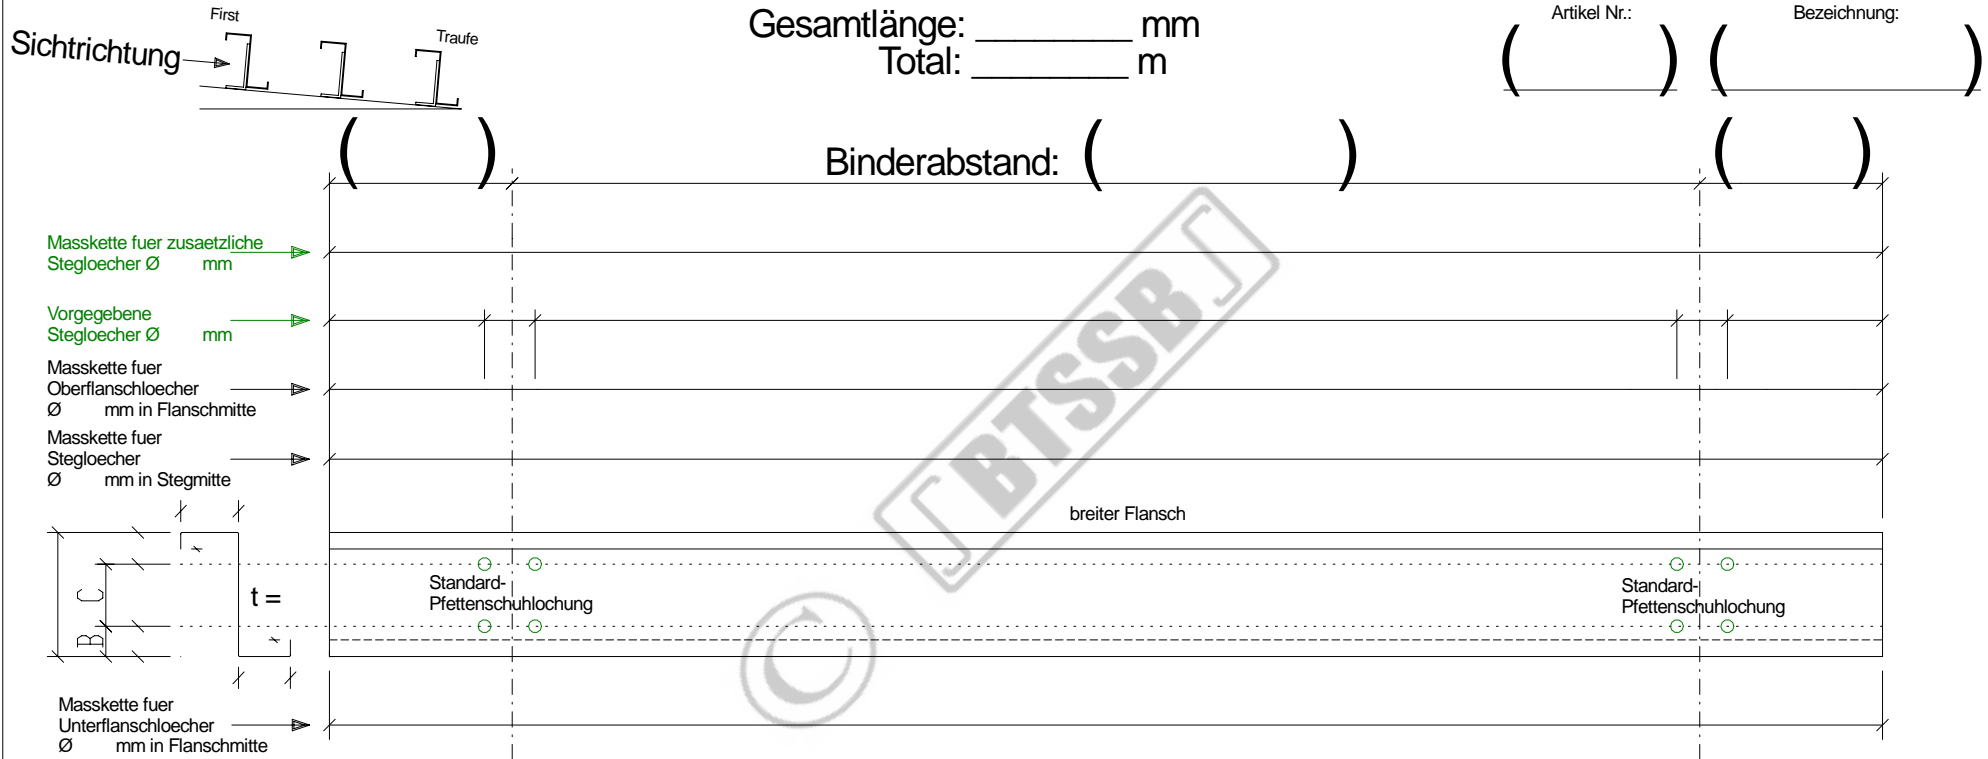

Bartmann Total Solutions in Steel Buildings
 Casa Mondiale, CH-6745 Giornico / TI
http://www.stahlpfetten.com/detail_sheets/zed_butt_system/zed_butt_system.html
info@pfetten.com <http://www.purlins.eu/>

1.) 1-Feldträgersystem Einfeldpfette

Positionsnummer: (_____) Stückzahl: (_____) wie abgebildet

Positionsnummer: (_____) Stückzahl: (_____) spiegelbildlich

Diese Stückliste ist nur für die Verwendung mit original BTSSB - Produkten vorgesehen. Zuwiderhandlungen können sowohl zivil- als auch strafrechtliche Konsequenzen nach sich ziehen!