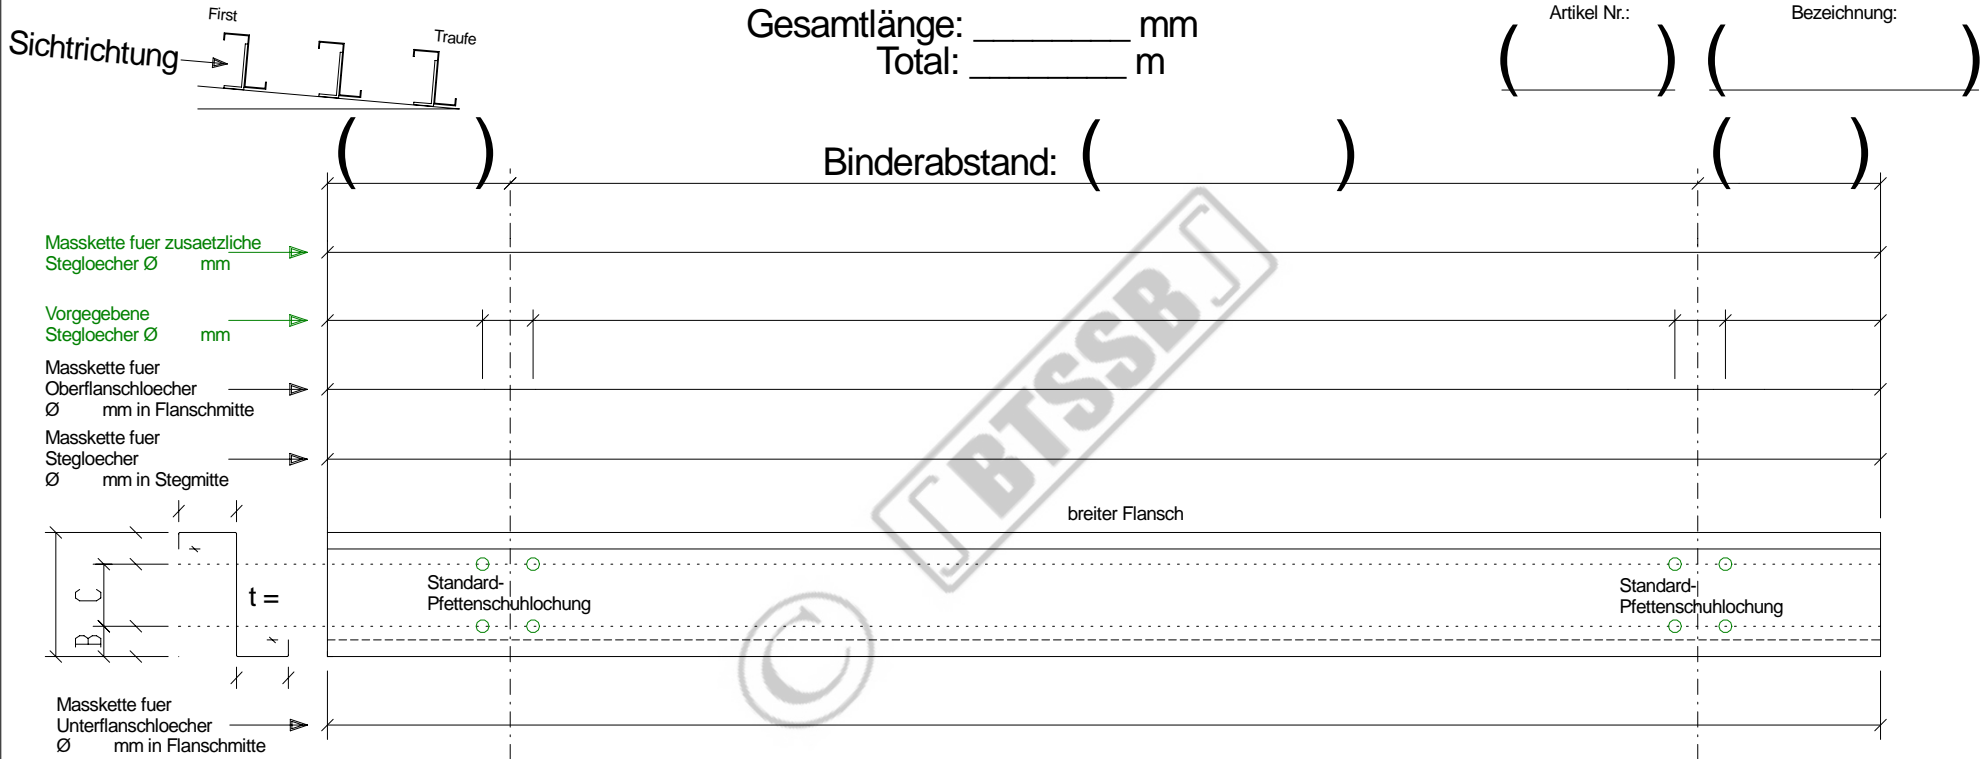

Bartmann Total Solutions in Steel Buildings  
 Casa Mondiale, CH-6745 Giornico / TI  
[http://www.stahlpfetten.com/detail\\_sheets/zed\\_butt\\_system/zed\\_butt\\_system.html](http://www.stahlpfetten.com/detail_sheets/zed_butt_system/zed_butt_system.html)  
[info@pfetten.com](mailto:info@pfetten.com) <http://www.purlins.eu/>

## 1.) 1-Feldträgersystem Einfeldpfette

Positionsnummer: ( ) Stückzahl: ( ) wie abgebildet

Positionsnummer: ( ) Stückzahl: ( ) spiegelbildlich

Diese Stückliste ist nur für die Verwendung mit original BTSSB - Produkten vorgesehen. Zuwiderhandlungen können sowohl zivil- als auch strafrechtliche Konsequenzen nach sich ziehen!