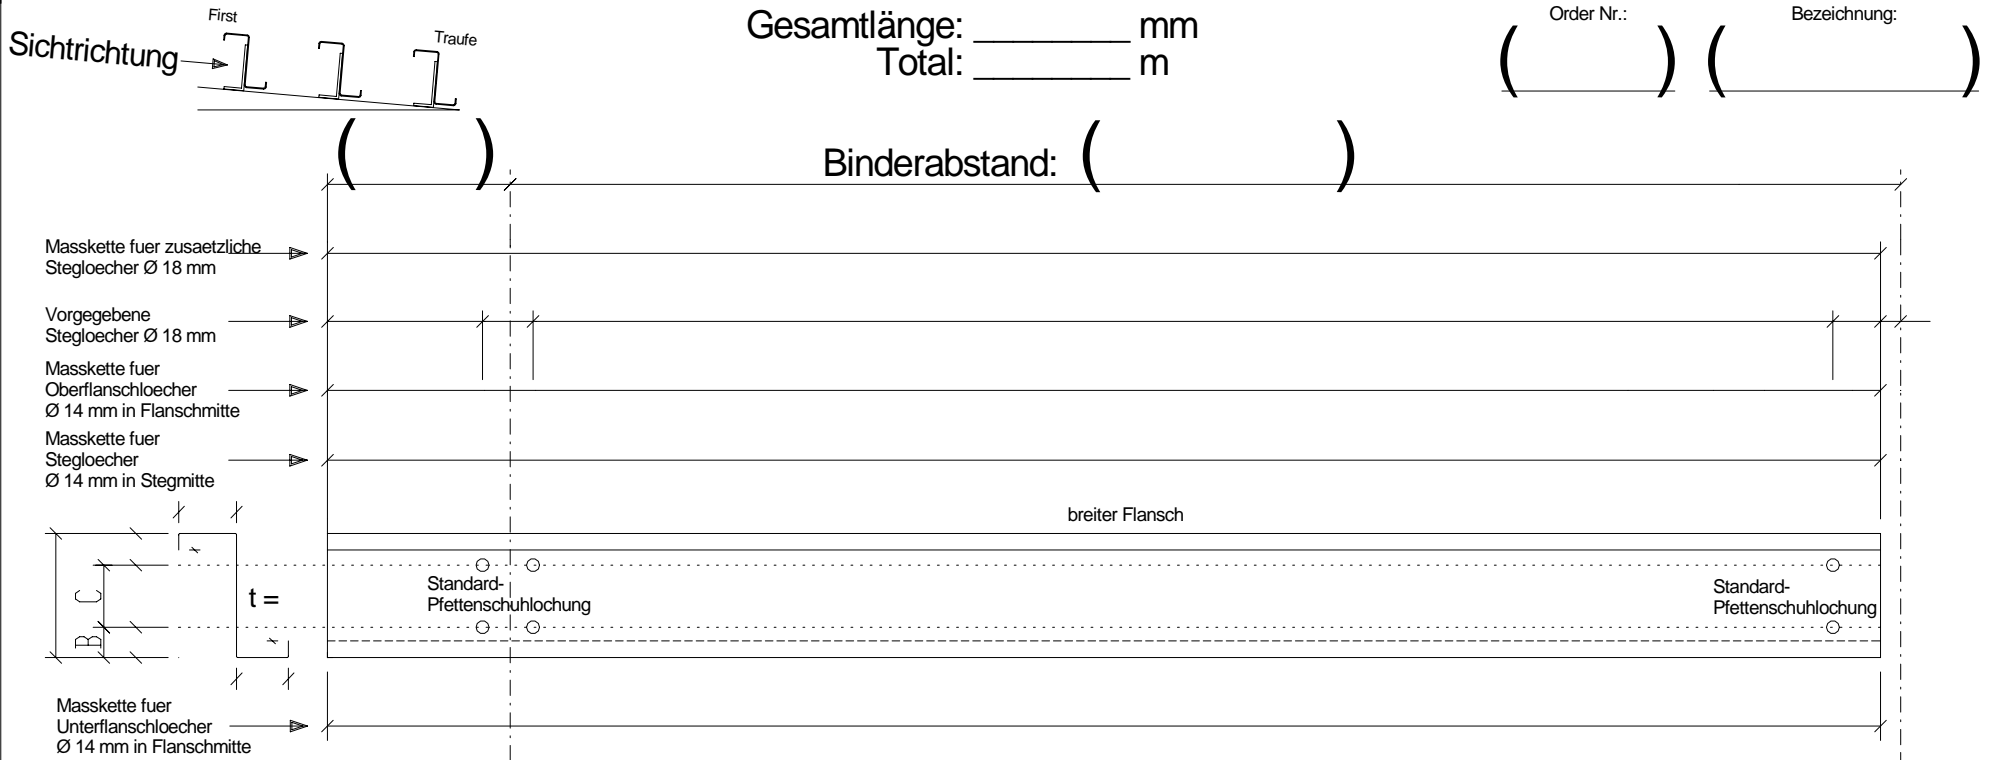

## 1.) 1-Feldträgersystem mit Stumpfstoss Endfeldpfette P1 / P1x

Positionsnummer: ( )    Stückzahl: ( ) wie abgebildet

Positionsnummer: ( )    Stückzahl: ( ) spiegelbildlich

Diese Stückliste ist nur für die Verwendung mit original BTSSB - Produkten vorgesehen. Zuwiderhandlungen können sowohl zivil- als auch strafrechtliche Konsequenzen nach sich ziehen!

Auftraggeber:

Auftragsnummer:

BTSSB - Angebotsnummer: ( )

Seite: ( ) von ( ) Seiten