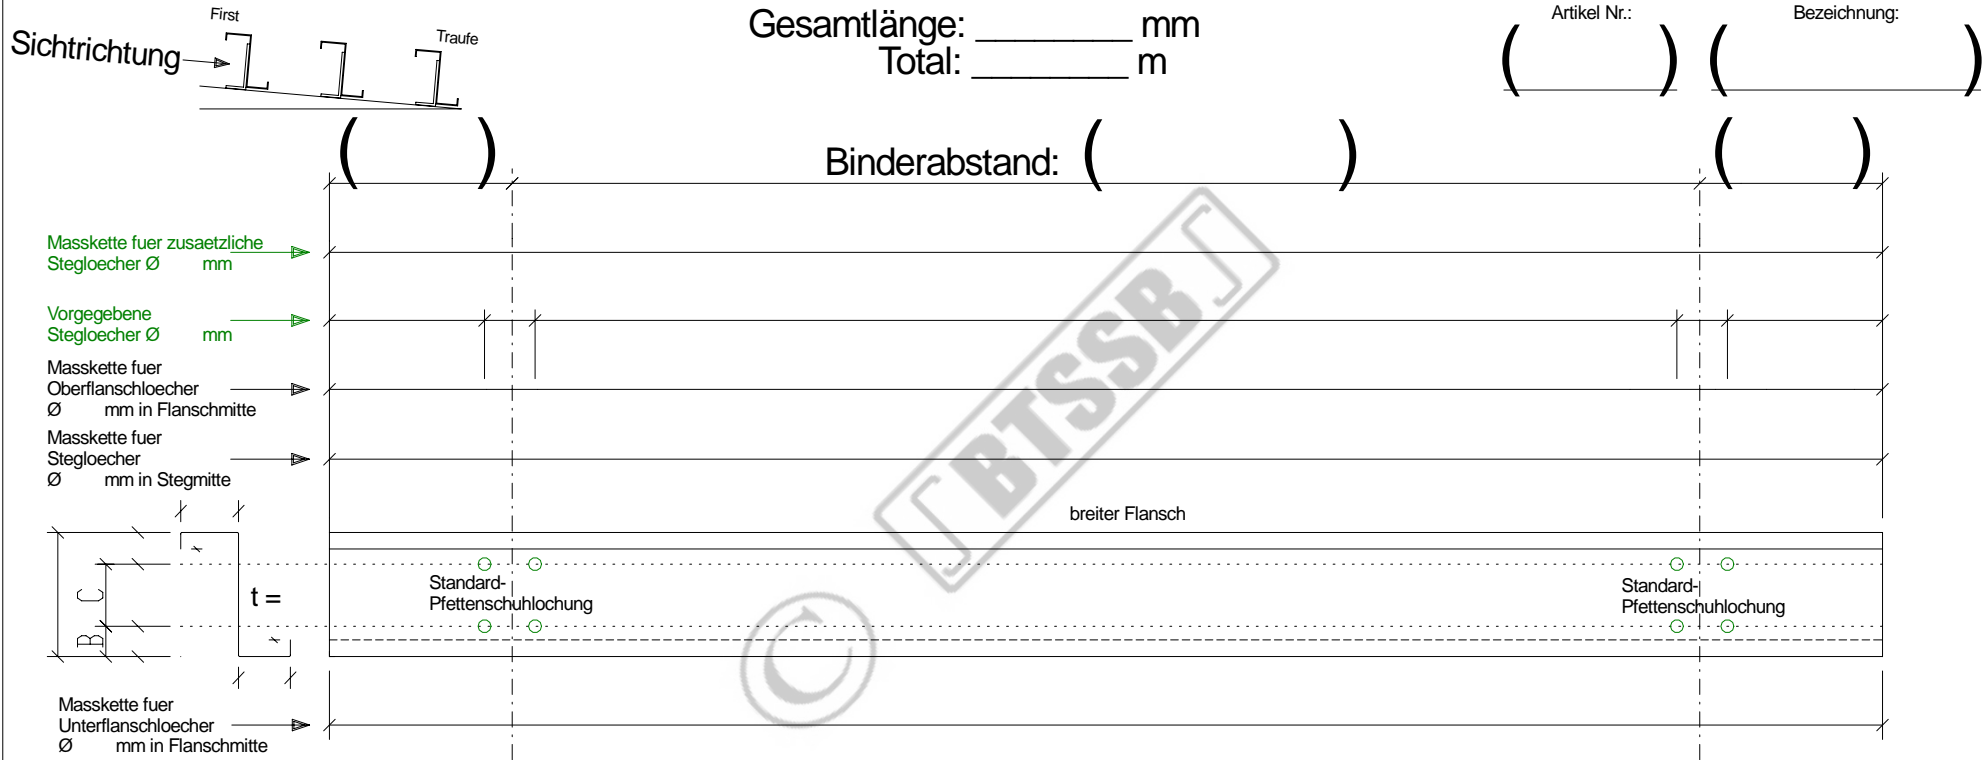

Bartmann Total Solutions in Steel Buildings  
 Casa Mondiale, CH-6745 Giornico / TI  
[http://www.stahlpfetten.com/detail\\_sheets/zed\\_butt\\_system/zed\\_butt\\_system.html](http://www.stahlpfetten.com/detail_sheets/zed_butt_system/zed_butt_system.html)  
[info@pfetten.com](mailto:info@pfetten.com) <http://www.purlins.eu/>

## 1.) 1-Feldträgersystem Einfeldpfette

Positionsnummer: ( ) Stückzahl: ( ) wie abgebildet

Positionsnummer: ( ) Stückzahl: ( ) spiegelbildlich

Diese Stückliste ist nur für die Verwendung mit original BTSSB - Produkten vorgesehen. Zuwiderhandlungen können sowohl zivil- als auch strafrechtliche Konsequenzen nach sich ziehen!