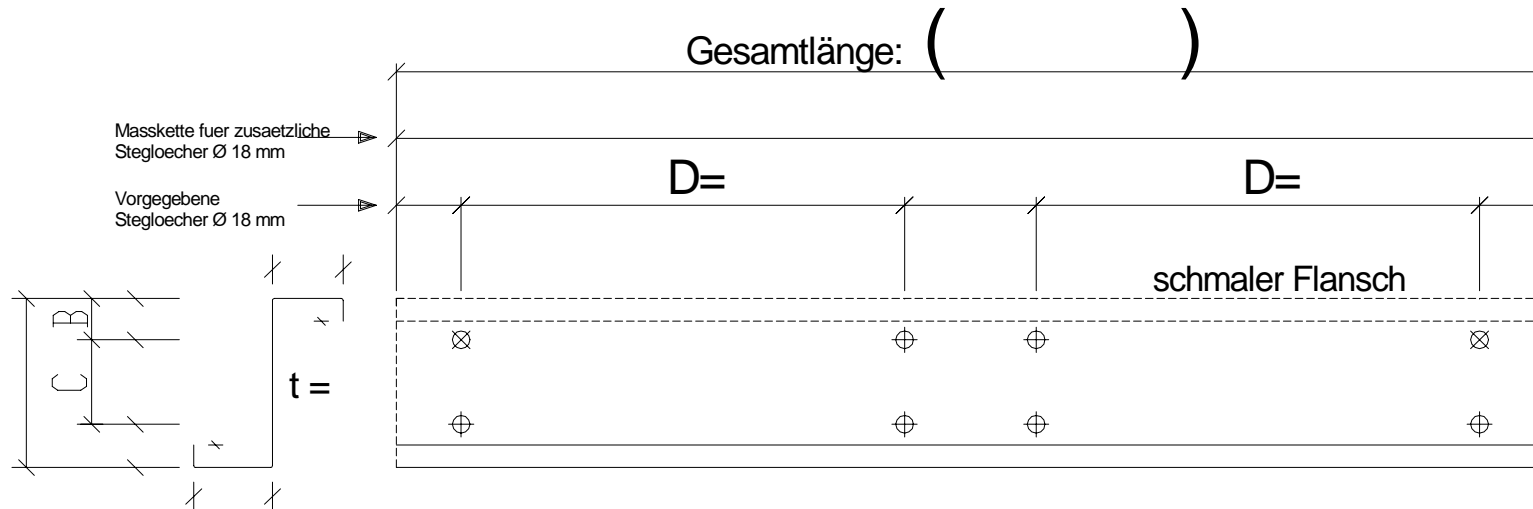

Bartmann Total Solutions in Steel Buildings
 Casa Mondiale
 CH-6745 Giornico / TI
<http://www.pfetten.com/>

Standard - Stosslasche / Innenfeldstosslasche

Total: _____ m

 Order Nr.: () ()
 Bezeichnung: () ()

Positionsnummer: () Stückzahl: () wie abgebildet

Positionsnummer: () Stückzahl: () spiegelbildlich

Diese Stückliste ist nur für die Verwendung mit original BTSSB - Produkten vorgesehen. Zuwiderhandlungen können sowohl zivil- als auch strafrechtliche Konsequenzen nach sich ziehen!