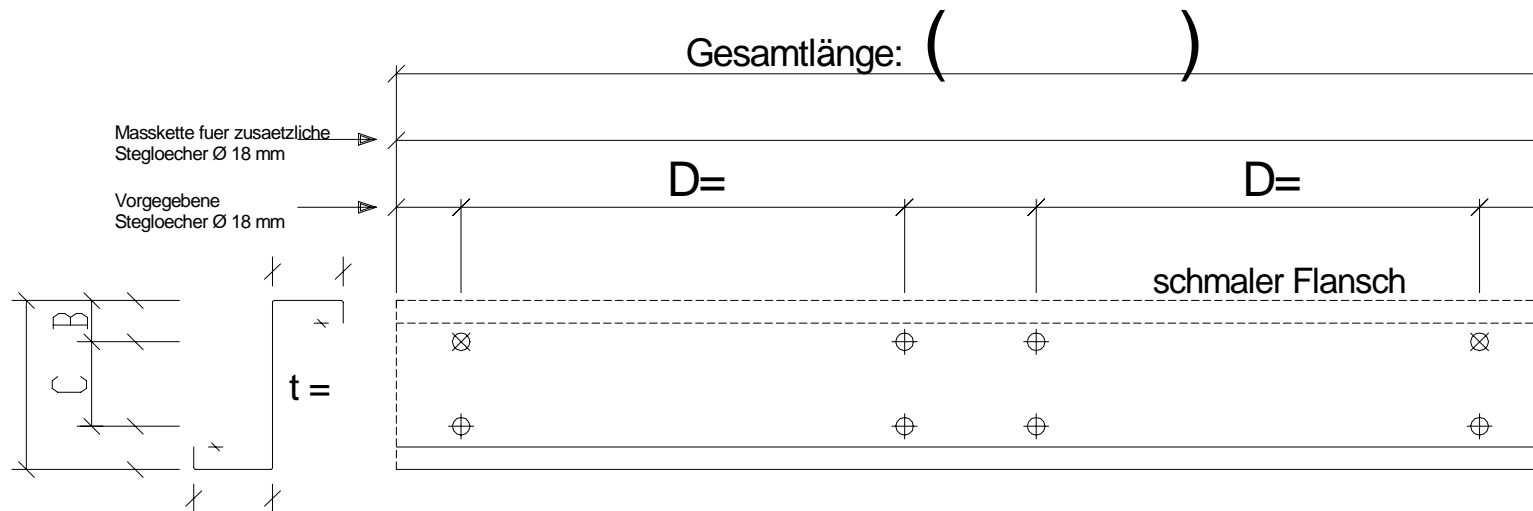

Bartmann Total Solutions in Steel Buildings
 Casa Mondiale
 CH-6745 Giornico / TI
<http://www.pfetten.com/>

Standard - Stosslasche / Innenfeldstosslasche

Total: _____ m

Order Nr.: () Bezeichnung: ()

Positionsnummer: () Stückzahl: () wie abgebildet

Positionsnummer: () Stückzahl: () spiegelbildlich

Diese Stückliste ist nur für die Verwendung mit original BTSSB - Produkten vorgesehen. Zuwiderhandlungen können sowohl zivil- als auch strafrechtliche Konsequenzen nach sich ziehen!