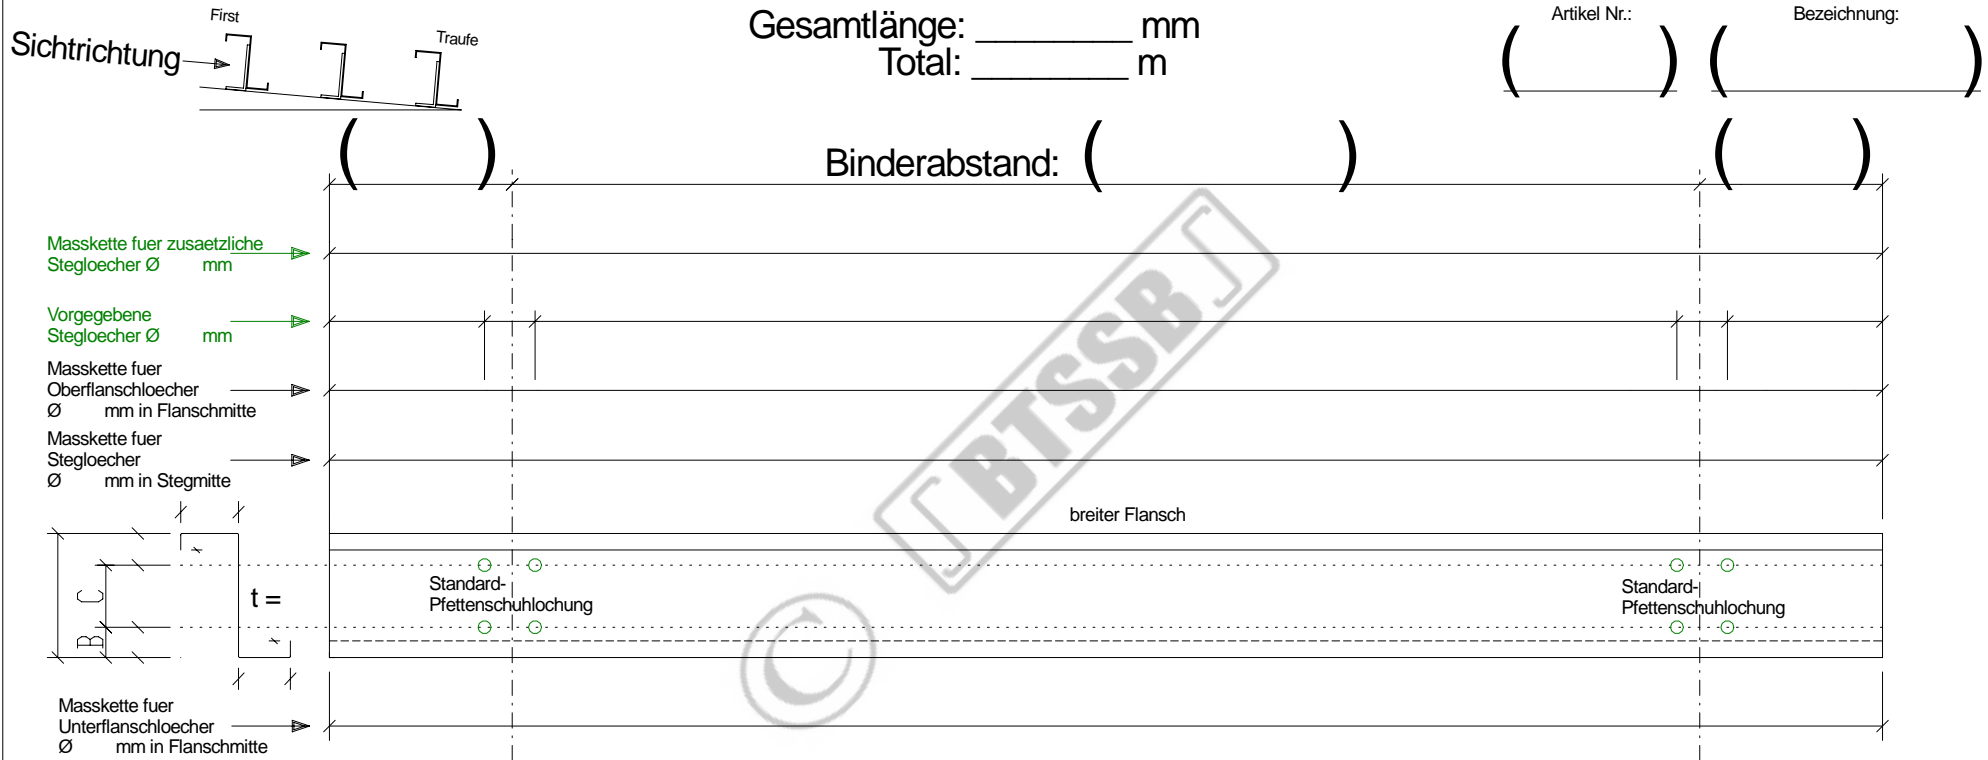

Bartmann Total Solutions in Steel Buildings  
 Casa Mondiale, CH-6745 Giornico / TI  
[http://www.stahlpfetten.com/detail\\_sheets/zed\\_butt\\_system/zed\\_butt\\_system.html](http://www.stahlpfetten.com/detail_sheets/zed_butt_system/zed_butt_system.html)  
[info@pfetten.com](mailto:info@pfetten.com) <http://www.purlins.eu/>

## 1.) 1-Feldträgersystem Einfeldpfette

Positionsnummer: ( ) Stückzahl: ( ) wie abgebildet

Positionsnummer: ( ) Stückzahl: ( ) spiegelbildlich

Diese Stückliste ist nur für die Verwendung mit original BTSSB - Produkten vorgesehen. Zuwiderhandlungen können sowohl zivil- als auch strafrechtliche Konsequenzen nach sich ziehen!