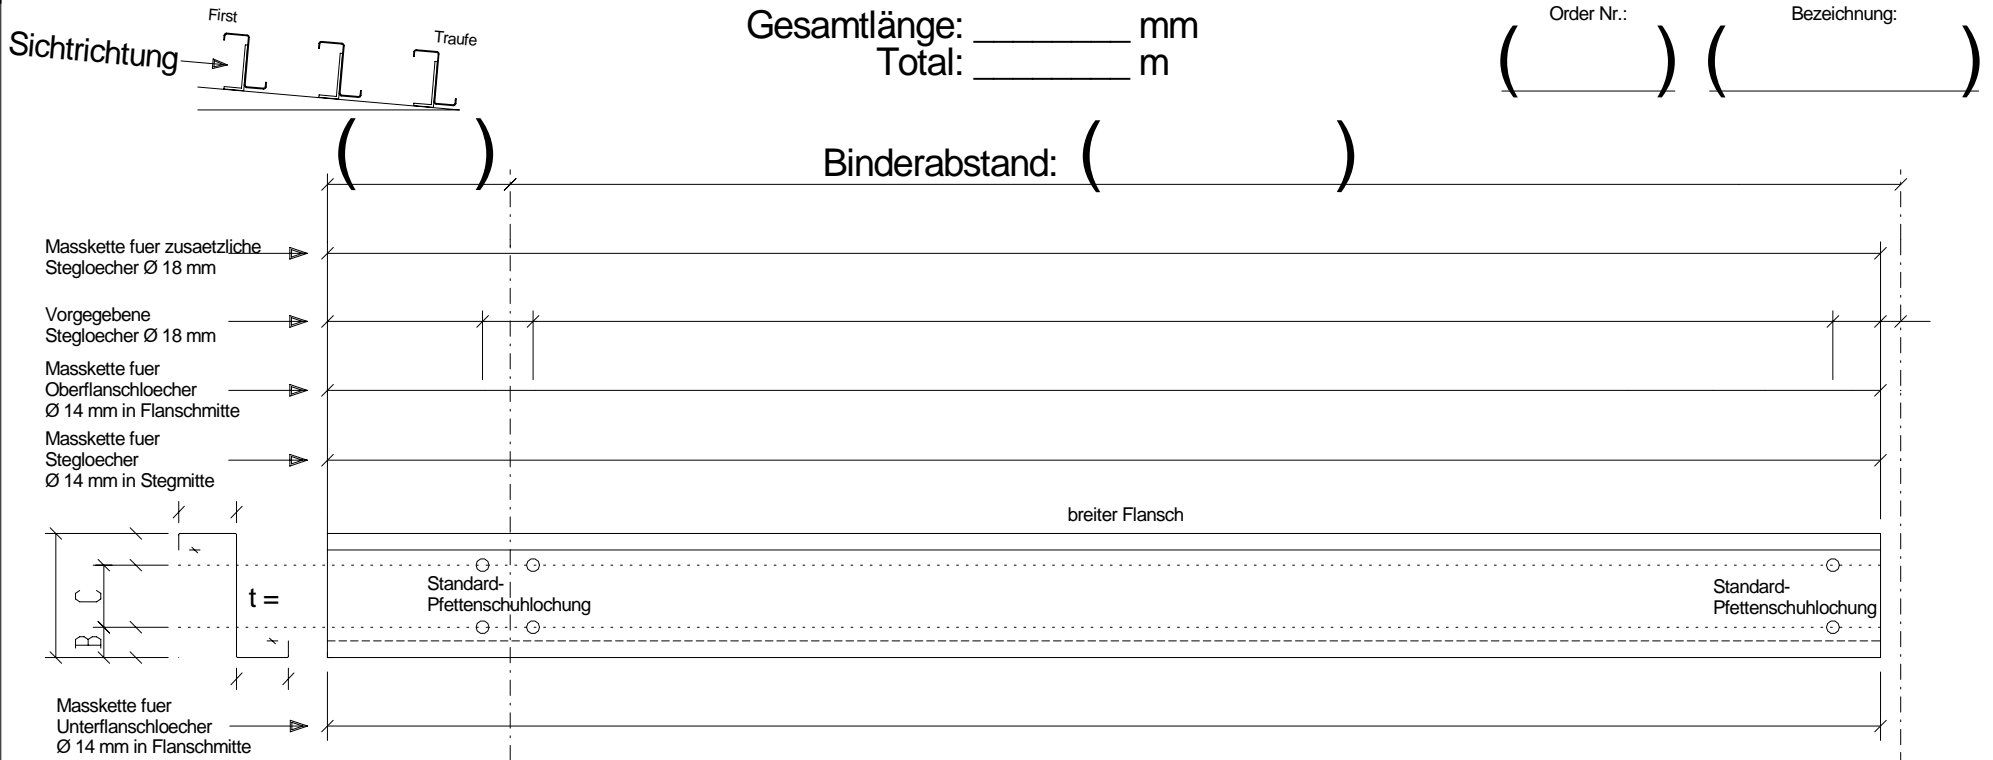

## 1.) 1-Feldträgersystem mit Stumpfstoss Endfeldpfette P1 / P1x

Positionsnummer: ( )      Stückzahl: ( ) wie abgebildet

Positionsnummer: ( )      Stückzahl: ( ) spiegelbildlich

Diese Stückliste ist nur für die Verwendung mit original BTSSB - Produkten vorgesehen. Zuwiderhandlungen können sowohl zivil- als auch strafrechtliche Konsequenzen nach sich ziehen!

Auftraggeber:

Auftragsnummer:

BTSSB - Angebotsnummer: ( )

Seite: ( ) von ( ) Seiten