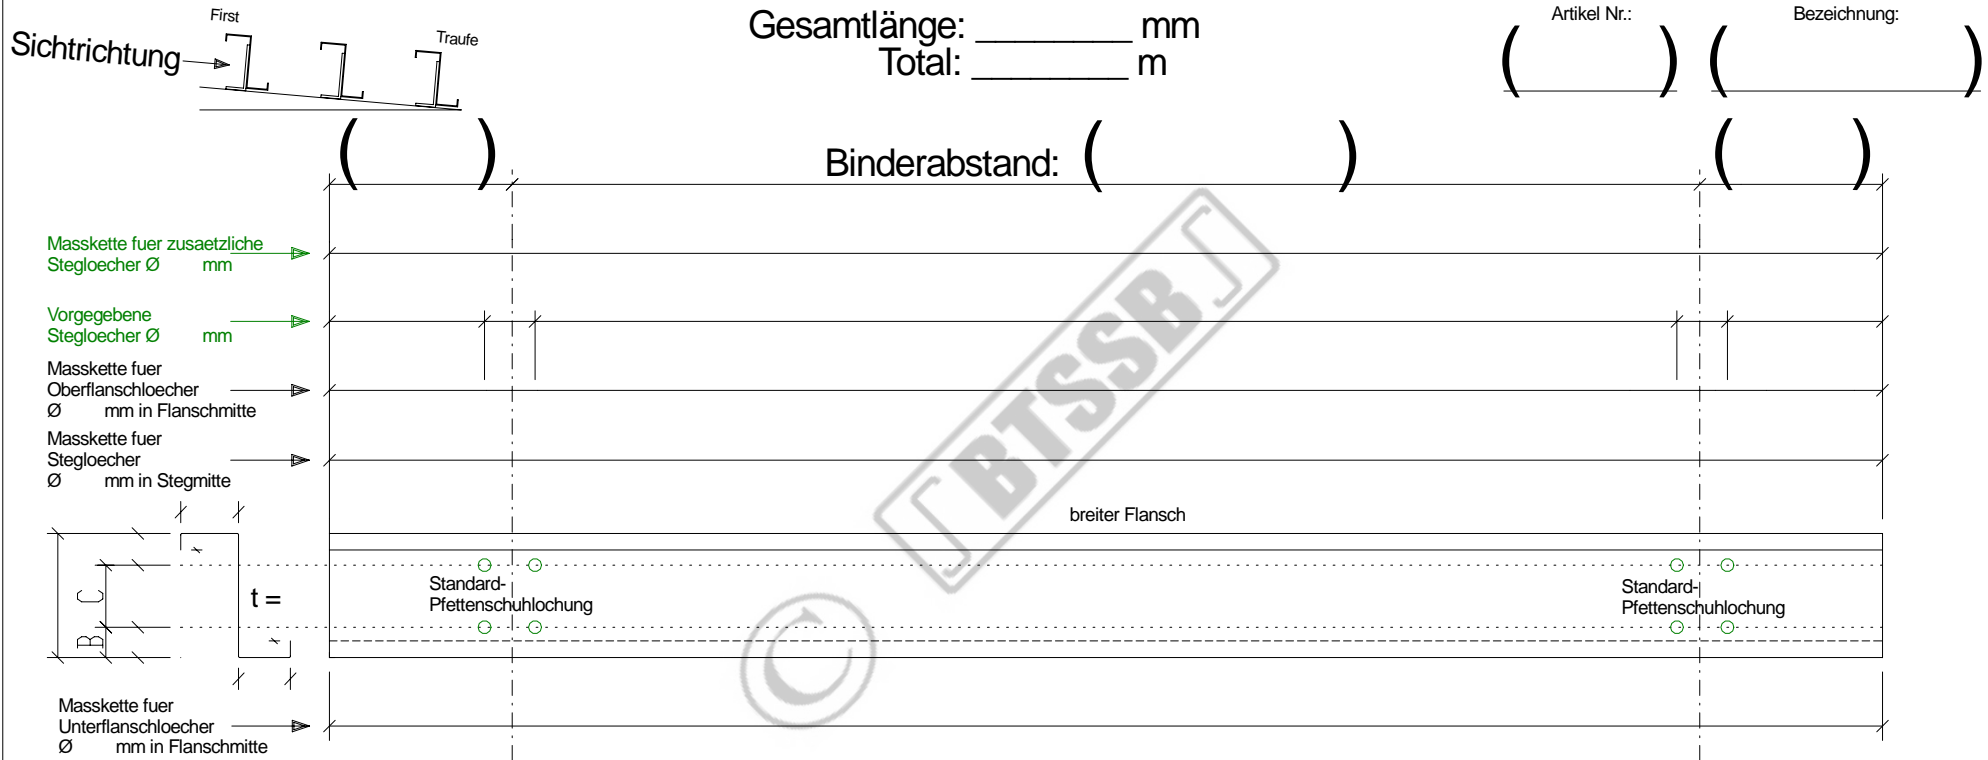

Bartmann Total Solutions in Steel Buildings  
 Casa Mondiale, CH-6745 Giornico / TI  
[http://www.stahlpfetten.com/detail\\_sheets/zed\\_butt\\_system/zed\\_butt\\_system.html](http://www.stahlpfetten.com/detail_sheets/zed_butt_system/zed_butt_system.html)  
[info@pfetten.com](mailto:info@pfetten.com) <http://www.purlins.eu/>

## 1.) 1-Feldträgersystem Einfeldpfette

Positionsnummer: ( \_\_\_\_\_ ) Stückzahl: ( \_\_\_\_\_ ) wie abgebildet

Positionsnummer: ( \_\_\_\_\_ ) Stückzahl: ( \_\_\_\_\_ ) spiegelbildlich

Diese Stückliste ist nur für die Verwendung mit original BTSSB - Produkten vorgesehen. Zuwiderhandlungen können sowohl zivil- als auch strafrechtliche Konsequenzen nach sich ziehen!