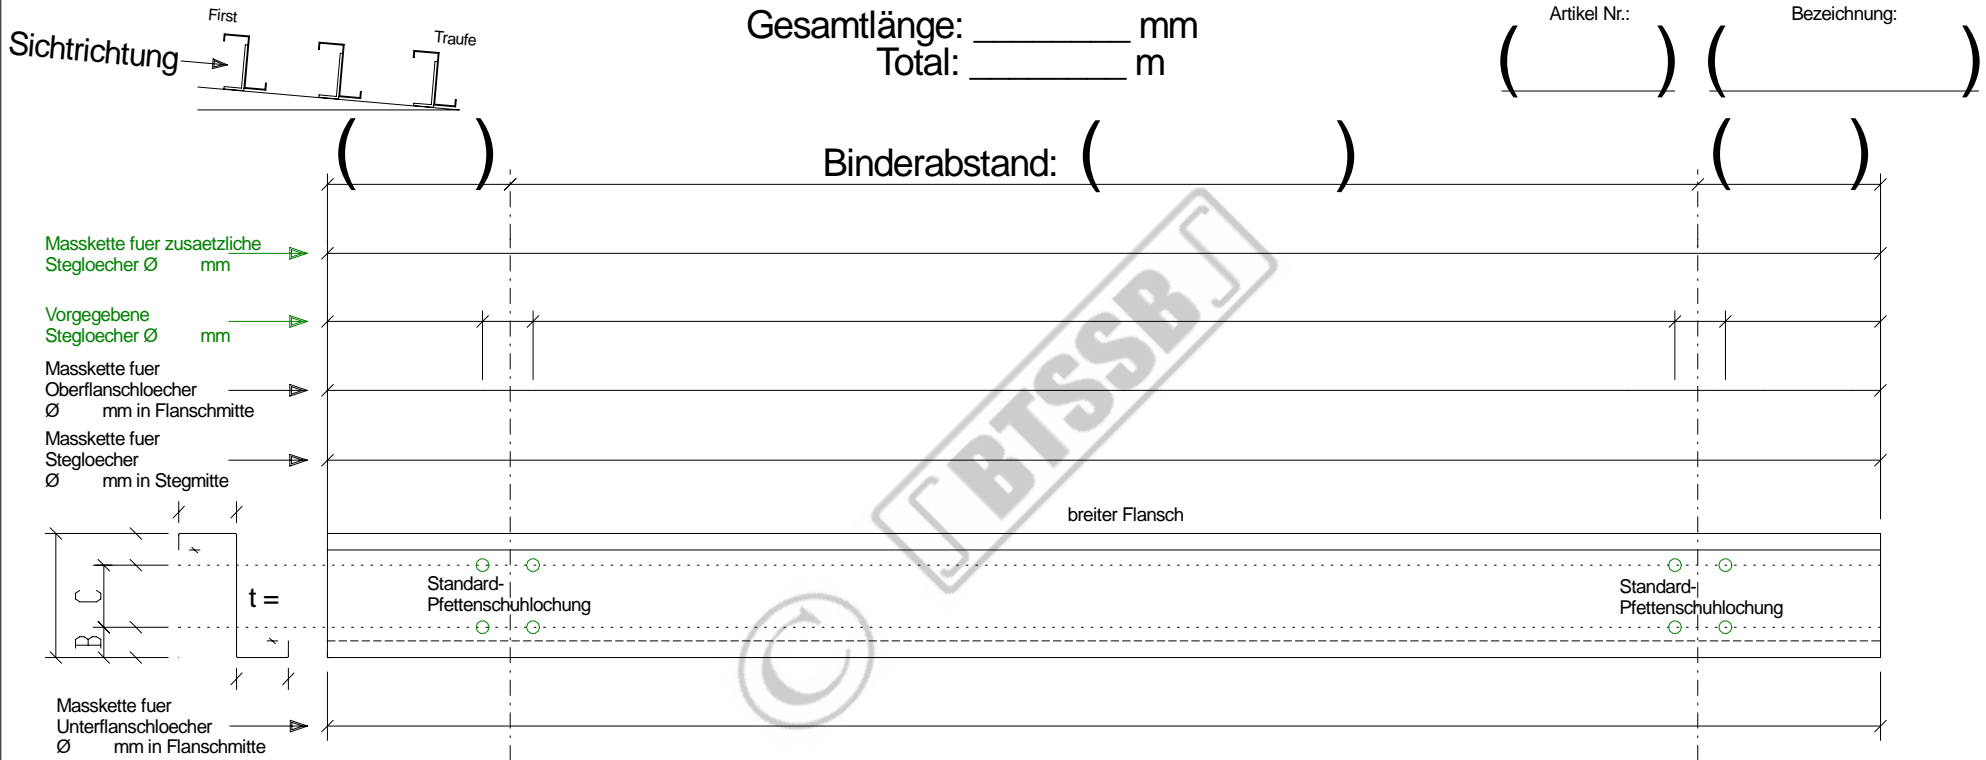

Bartmann Total Solutions in Steel Buildings
 Casa Mondiale, CH-6745 Giornico / TI
http://www.stahlpfetten.com/detail_sheets/zed_butt_system/zed_butt_system.html
info@pfetten.com <http://www.purlins.eu/>

1.) 1-Feldträgersystem Einfeldpfette

Positionsnummer: (_____) Stückzahl: (_____) wie abgebildet

Positionsnummer: (_____) Stückzahl: (_____) spiegelbildlich

Diese Stückliste ist nur für die Verwendung mit original BTSSB - Produkten vorgesehen. Zuwiderhandlungen können sowohl zivil- als auch strafrechtliche Konsequenzen nach sich ziehen!