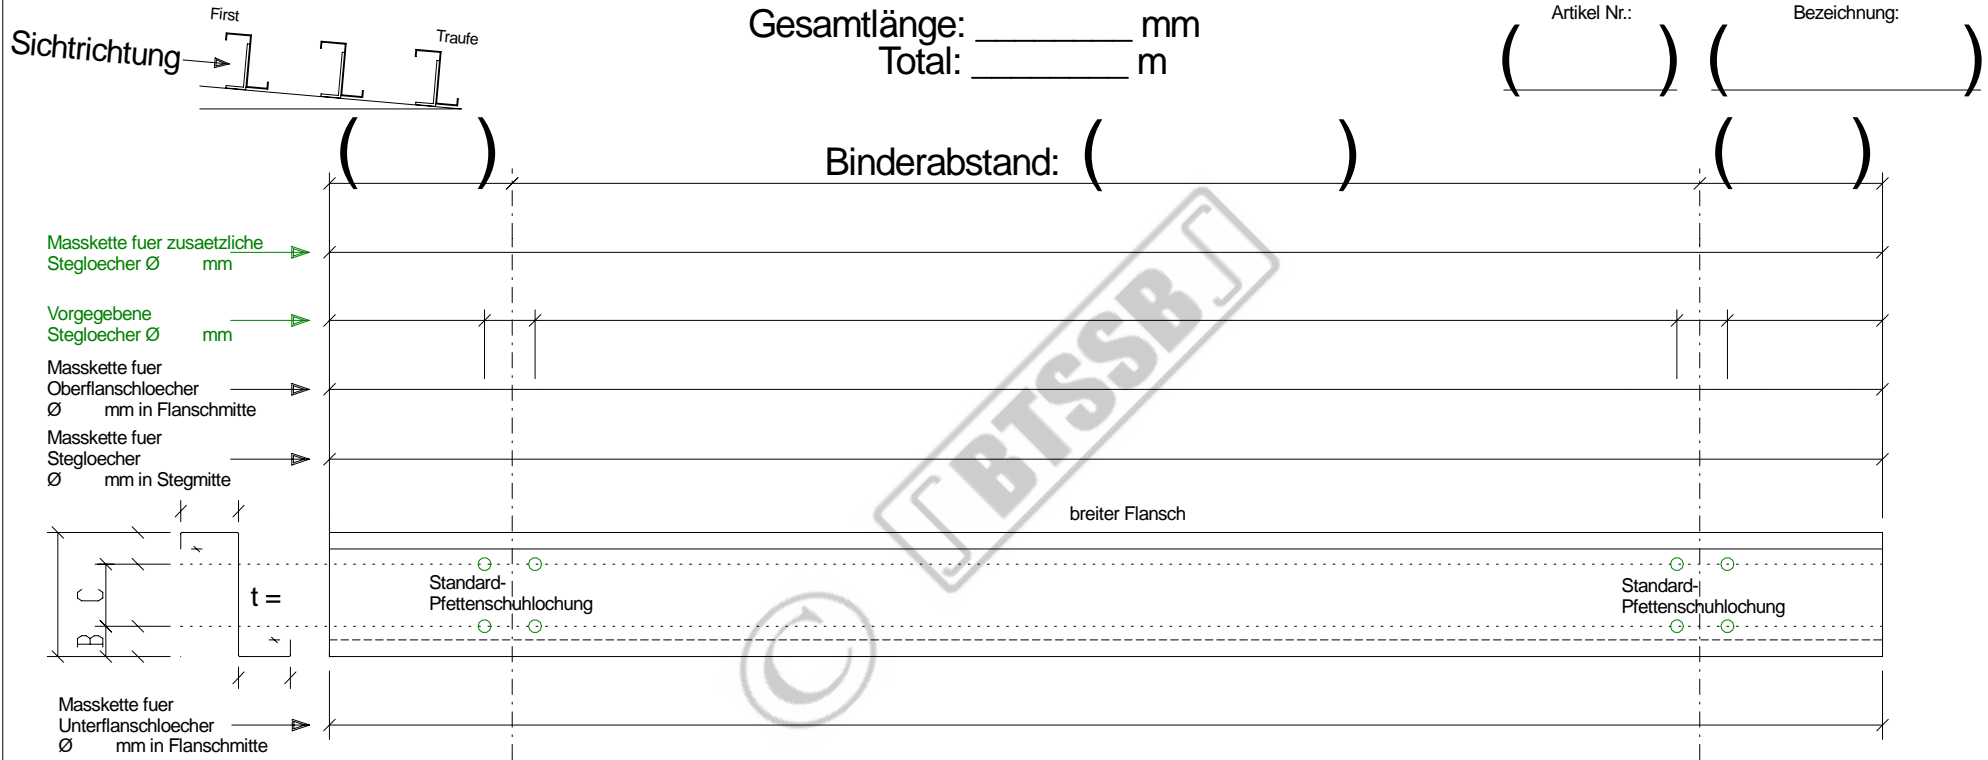

Bartmann Total Solutions in Steel Buildings
 Casa Mondiale, CH-6745 Giornico / TI
http://www.stahlpfetten.com/detail_sheets/zed_butt_system/zed_butt_system.html
info@pfetten.com <http://www.purlins.eu/>

1.) 1-Feldträgersystem Einfeldpfette

Positionsnummer: () Stückzahl: () wie abgebildet

Positionsnummer: () Stückzahl: () spiegelbildlich

Diese Stückliste ist nur für die Verwendung mit original BTSSB - Produkten vorgesehen. Zuwiderhandlungen können sowohl zivil- als auch strafrechtliche Konsequenzen nach sich ziehen!