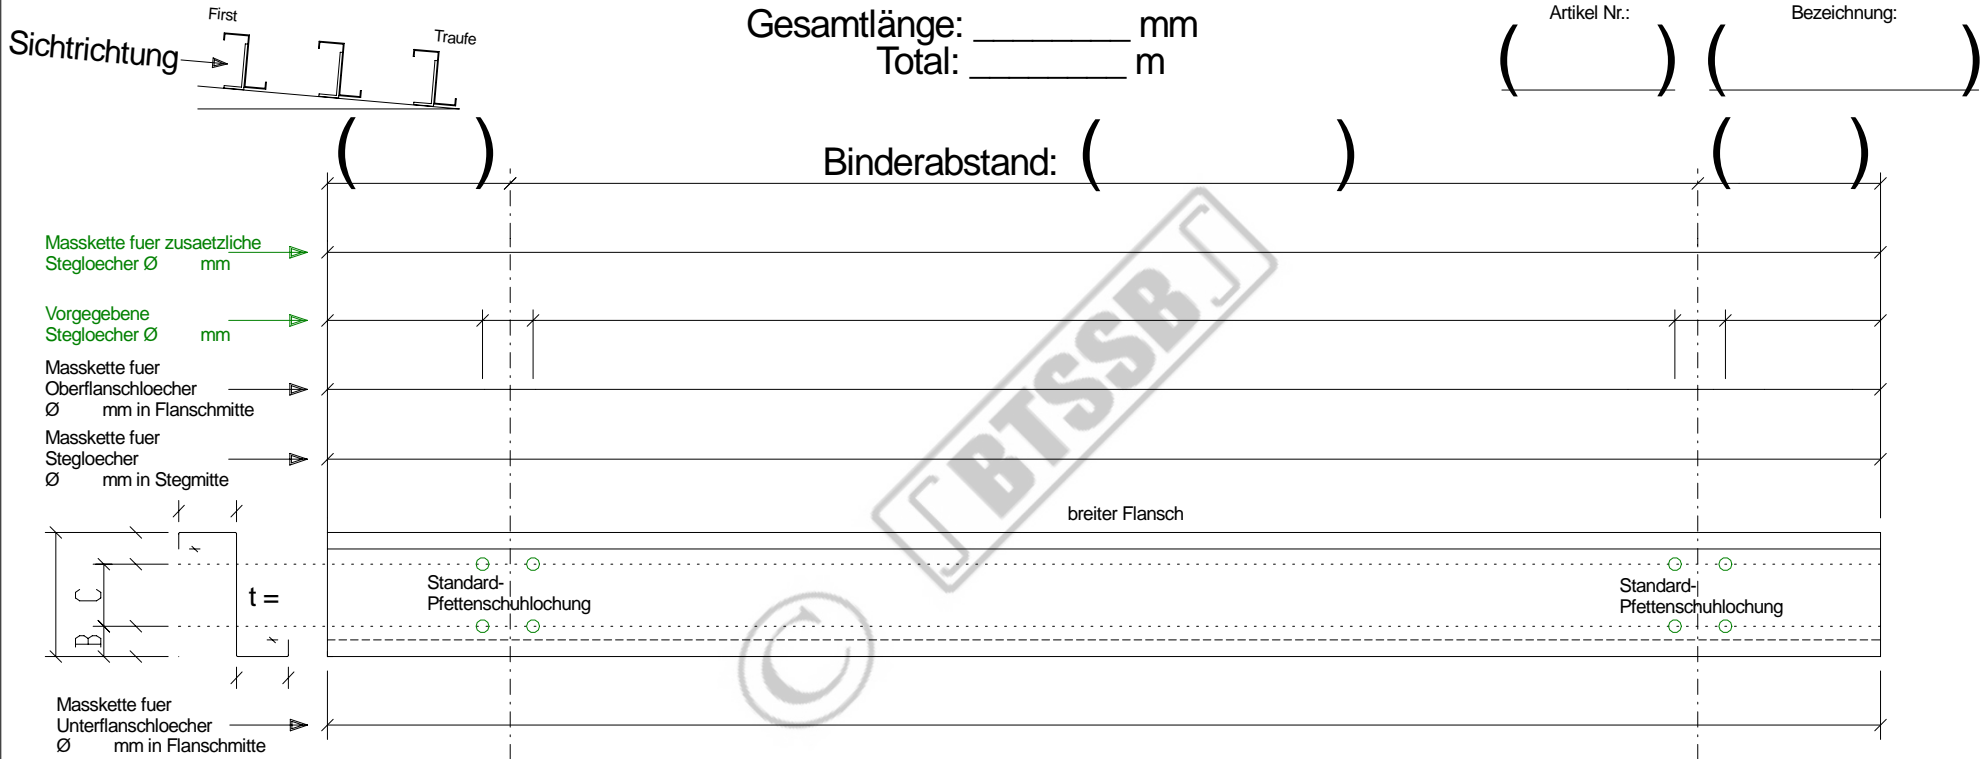

Bartmann Total Solutions in Steel Buildings  
 Casa Mondiale, CH-6745 Giornico / TI  
[http://www.stahlpfetten.com/detail\\_sheets/zed\\_butt\\_system/zed\\_butt\\_system.html](http://www.stahlpfetten.com/detail_sheets/zed_butt_system/zed_butt_system.html)  
[info@pfetten.com](mailto:info@pfetten.com) <http://www.purlins.eu/>

## 1.) 1-Feldträgersystem Einfeldpfette

Positionsnummer: ( \_\_\_\_\_ ) Stückzahl: ( \_\_\_\_\_ ) wie abgebildet

Positionsnummer: ( \_\_\_\_\_ ) Stückzahl: ( \_\_\_\_\_ ) spiegelbildlich

Diese Stückliste ist nur für die Verwendung mit original BTSSB - Produkten vorgesehen. Zuwiderhandlungen können sowohl zivil- als auch strafrechtliche Konsequenzen nach sich ziehen!